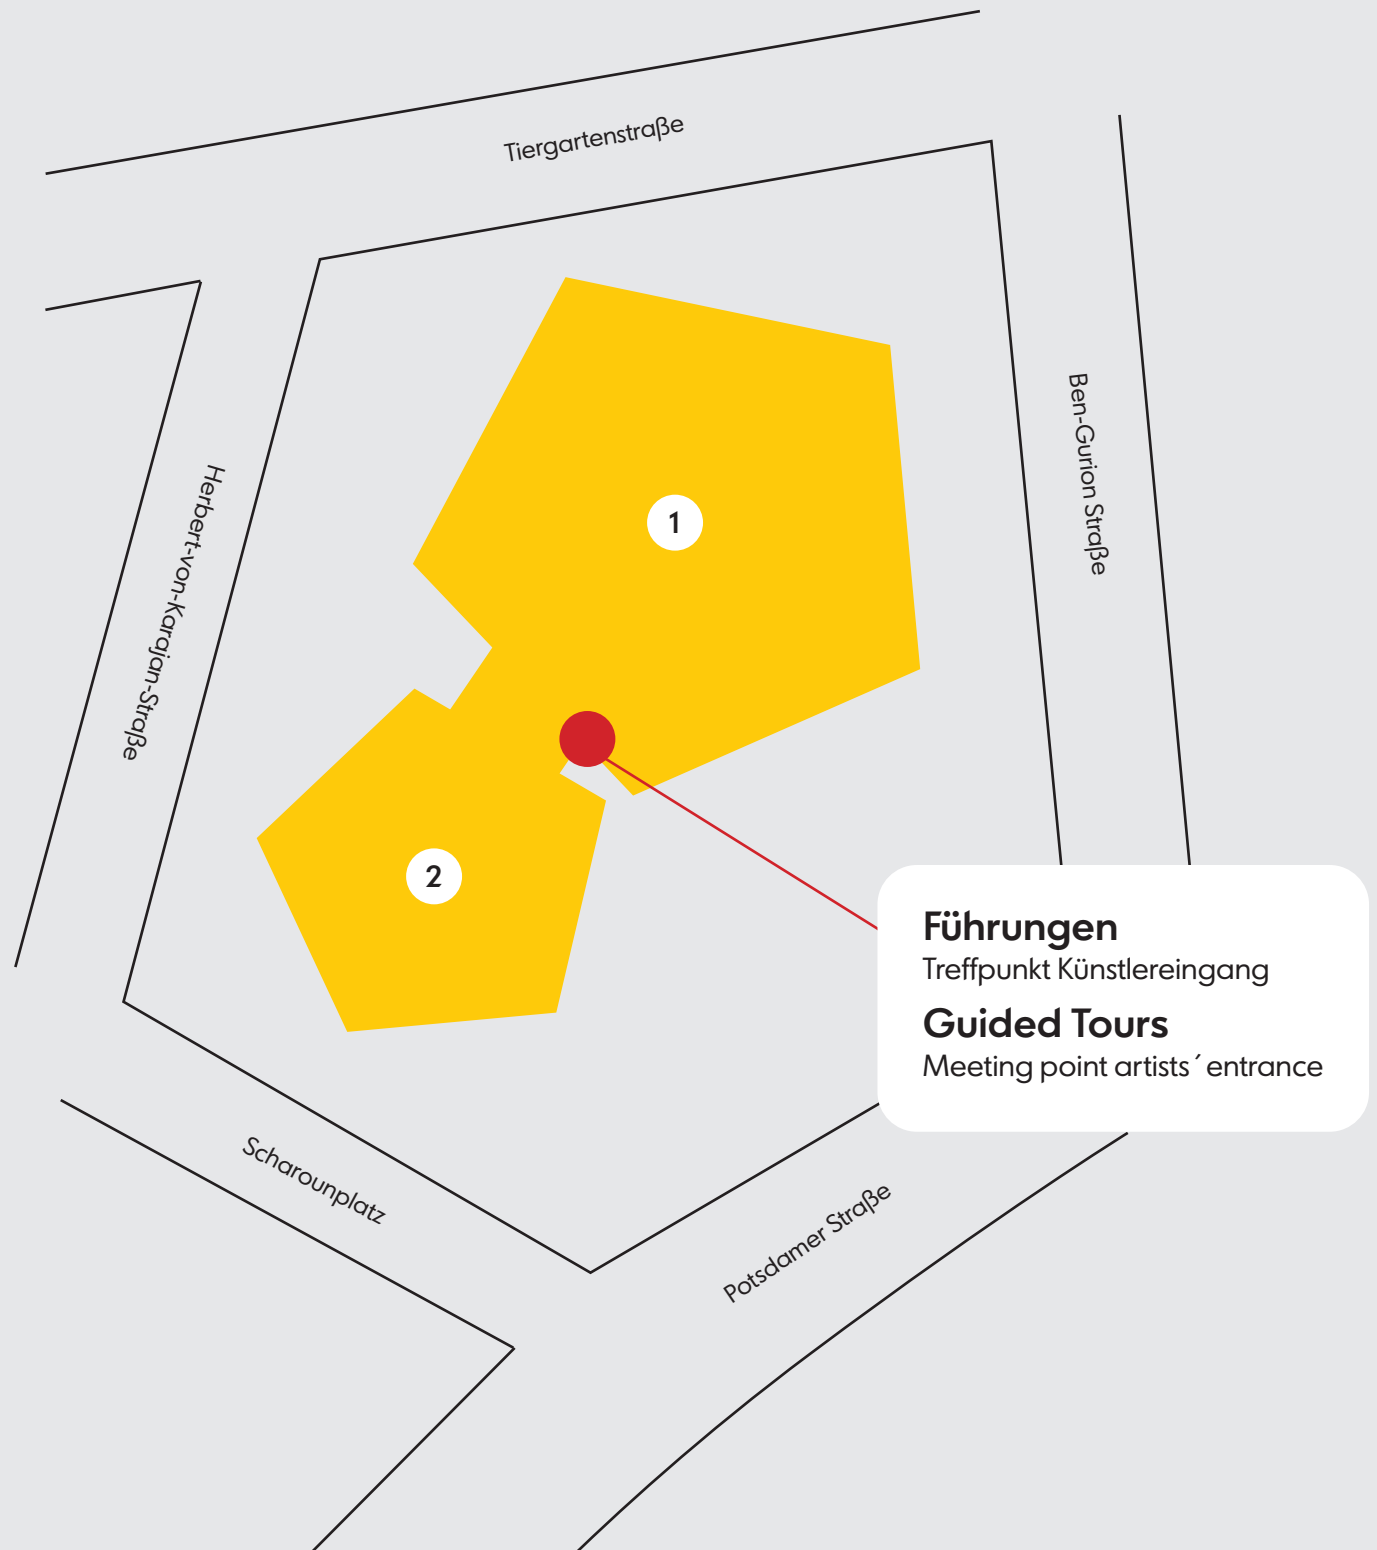

**Berliner
Philharmoniker**

Lageplan · Map

- 1** Philharmonie
Philharmonic Hall
- 2** Kammermusiksaal
Chamber Music Hall

Führungen

Treffpunkt Künstlereingang

Guided Tours

Meeting point artists' entrance